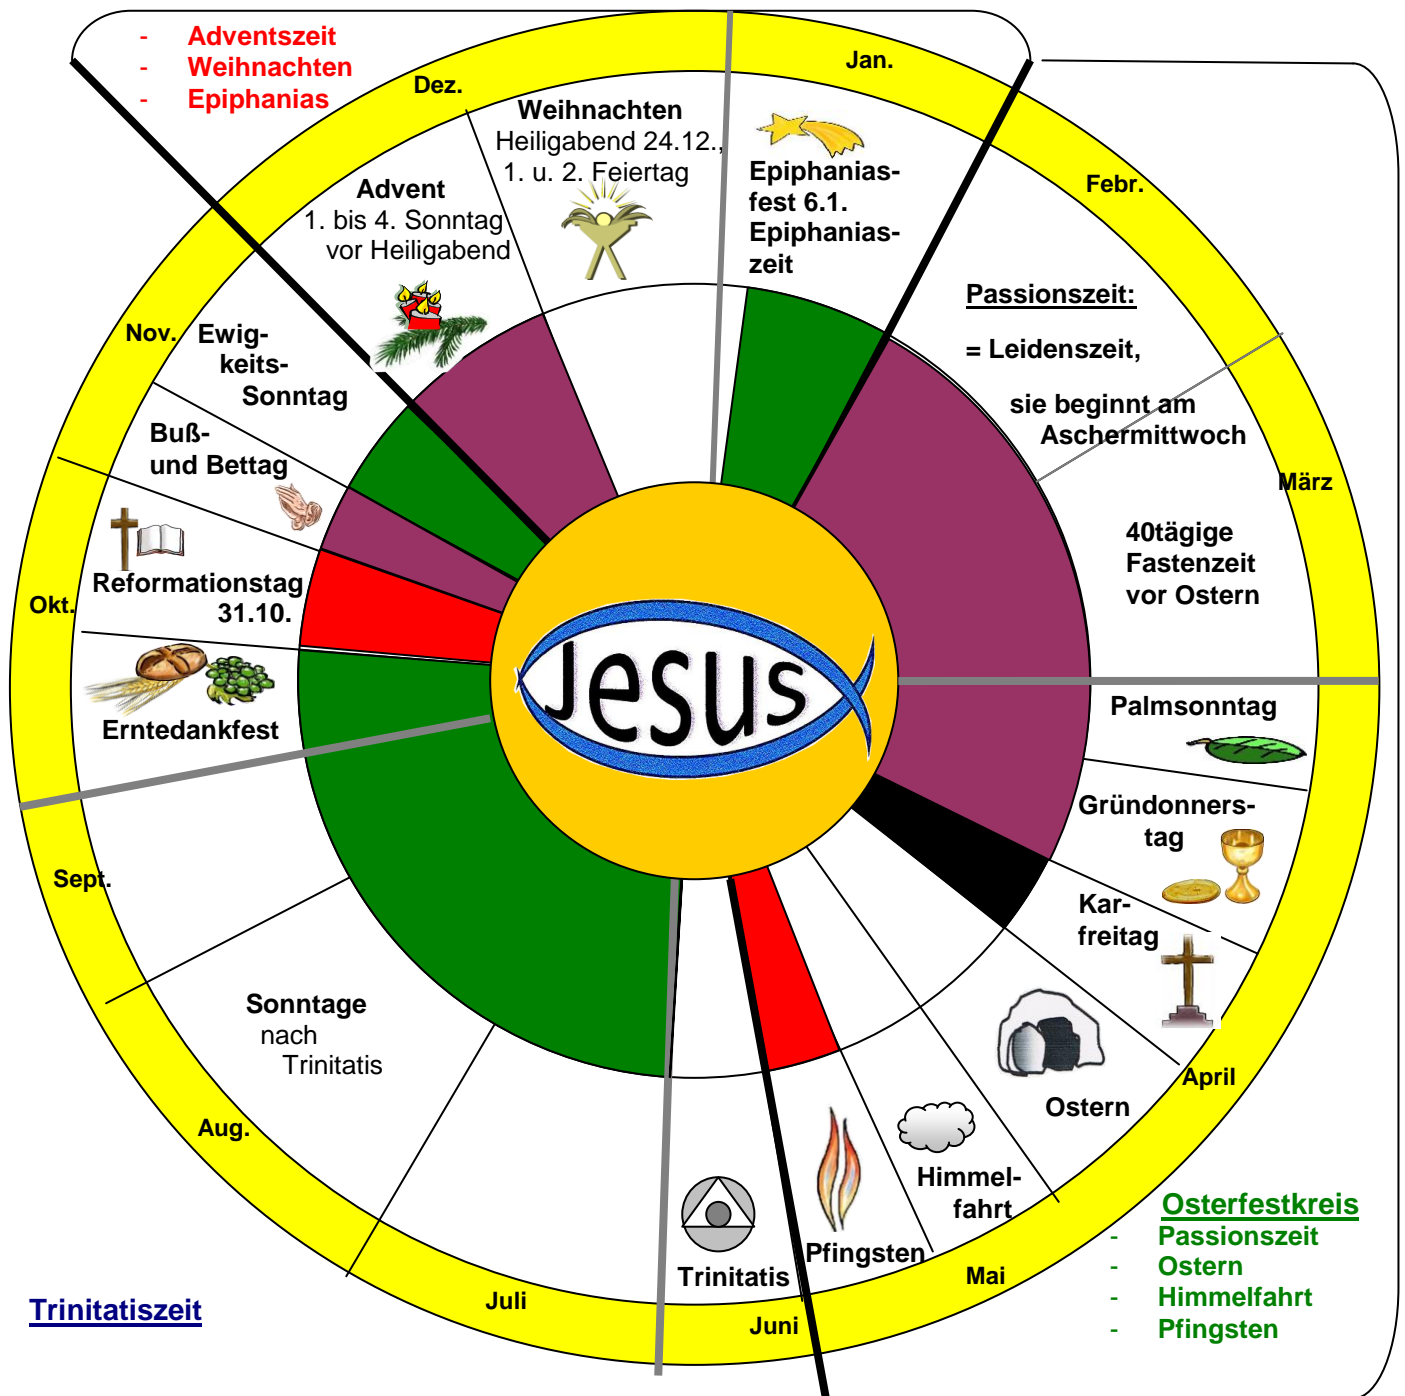

# Das evangelische Kirchenjahr - Klassen 3 - 6

Beginn des Kirchenjahres

## Weihnachtsfestkreis

- Adventszeit
- Weihnachten
- Epiphania

## Osterfestkreis

- Passionszeit
- Ostern
- Himmelfahrt
- Pfingsten

## Liturgische Symbol-Farben

- Hoffnung, Wachstum und Reifezeit
- Gottes Kraft, Heiliger Geist
- Zeit der Besinnung, Vorbereitung und Buße
- Christus, Reinheit, Vollkommenheit, Freude
- Trauer