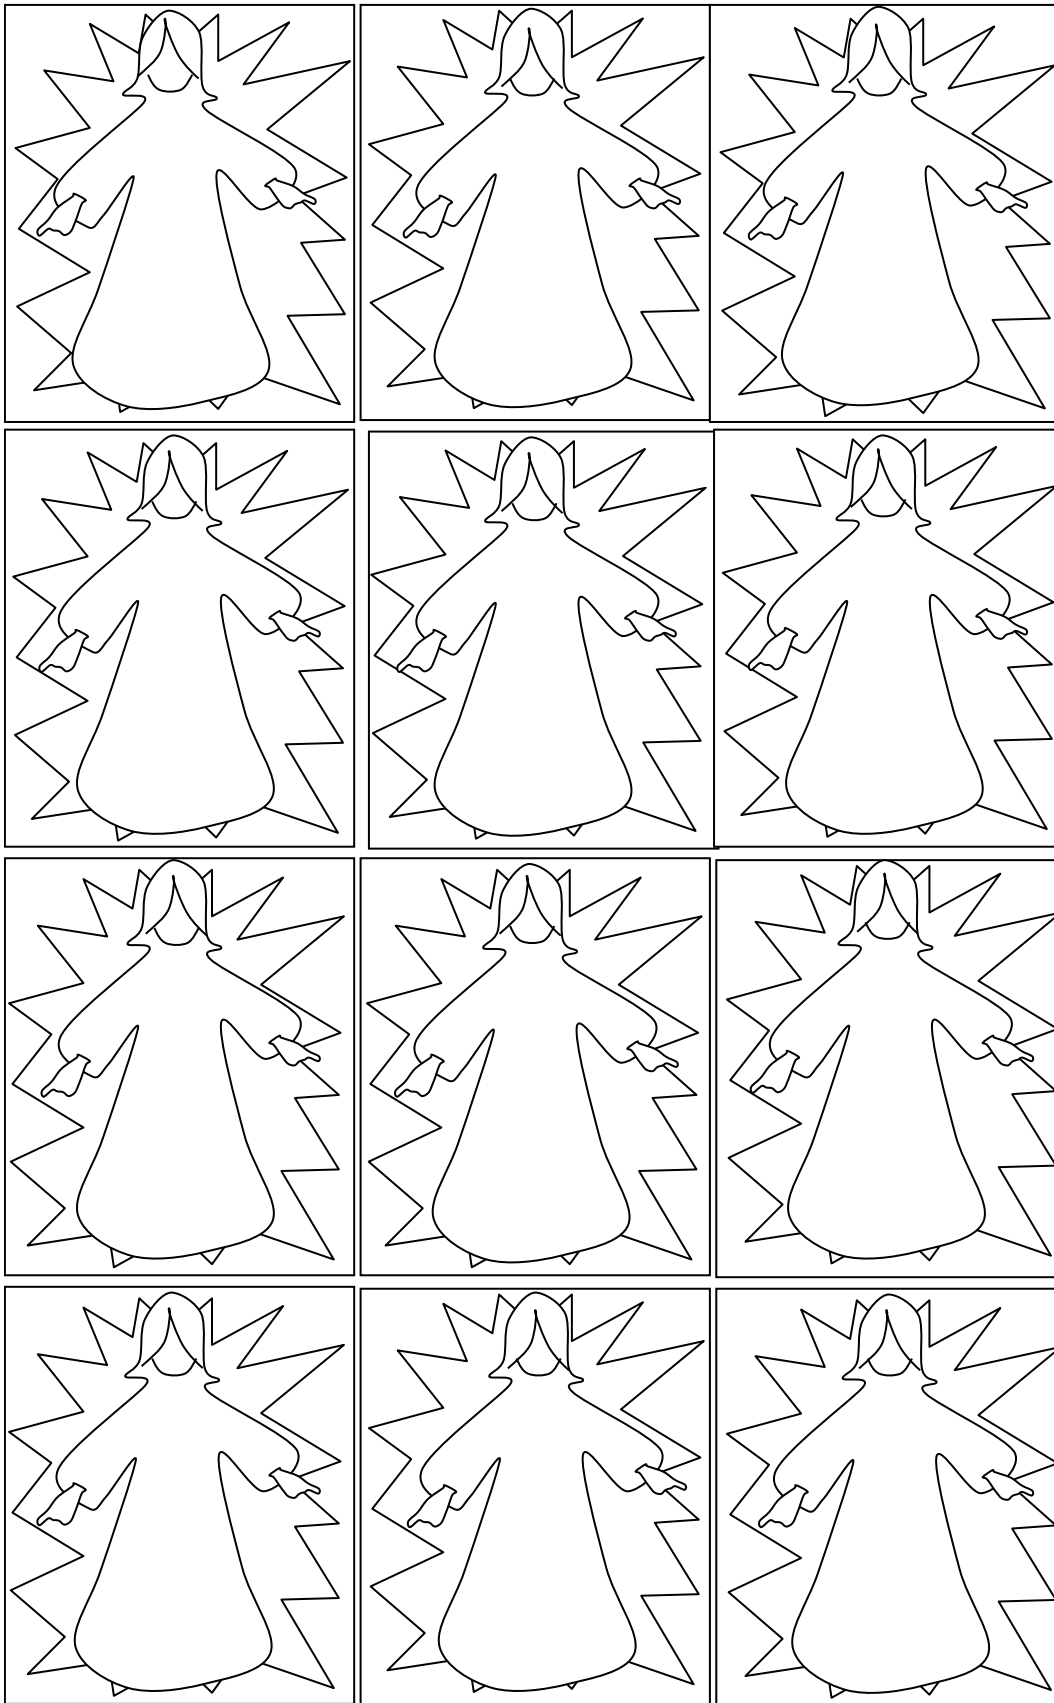

DAS ERSTE OSTERFEST

Klebefläche

Die Frauen kommen zum Grab.

**JESUS LEBT !
ER IST AUFERSTANDEN !**

JESUS
LEBT!

JESUS
LEBT!

JESUS
LEBT!

JESUS
LEBT!

JESUS
LEBT!

JESUS
LEBT!

JESUS
LEBT!

JESUS
LEBT!

JESUS
LEBT!

JESUS
LEBT!

JESUS
LEBT!

JESUS
LEBT!

1. Grabbild ausmalen, ausschneiden, falten und auf die Klebefläche im Arbeitsblatt kleben.
2. Engelbild ausmalen, ausschneiden und auf das Grab kleben.
3. Text ausschneiden und zum Engel kleben.